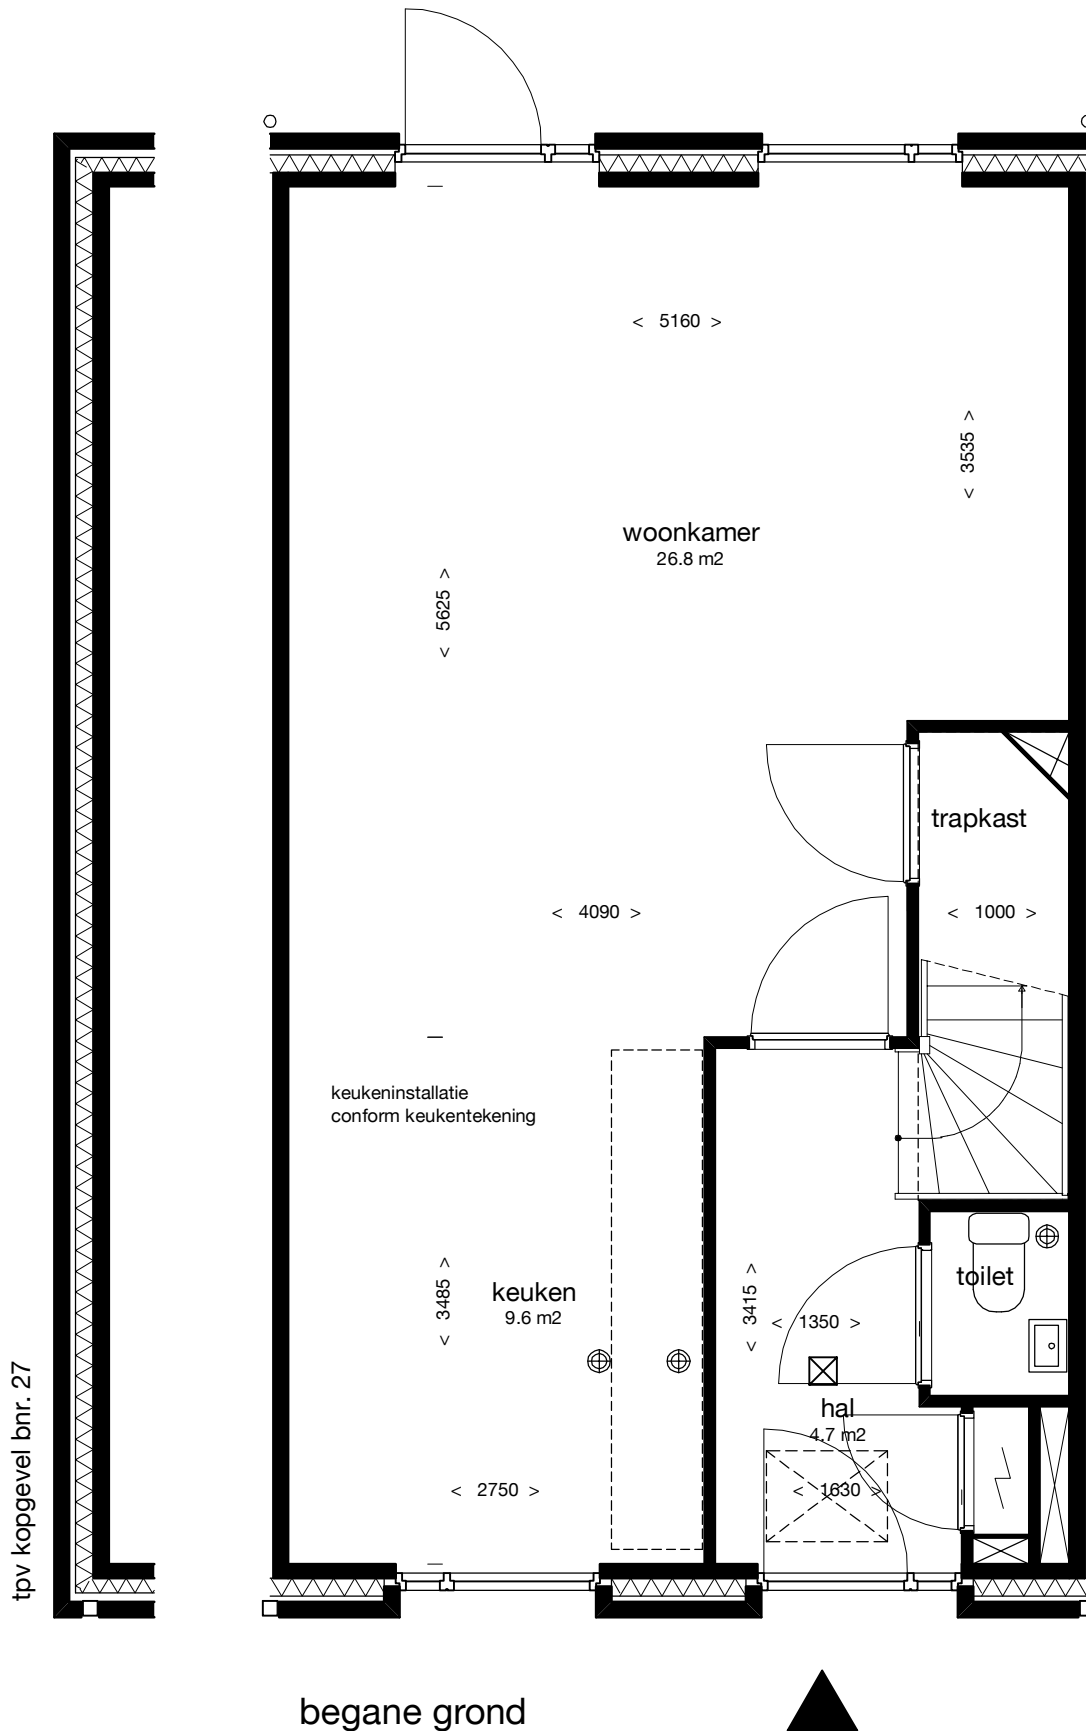

Twinkeling 2

als getekend: bnr: 25, 27

aan deze tekeningen kunnen geen rechten worden ontleend